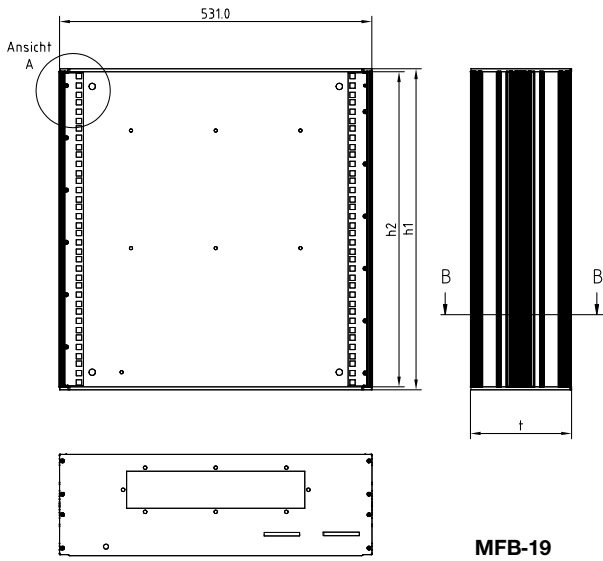

INTEGRA MFB

Multifunktionsbox 19“

Wandanschlusskasten-System
für Studio und Theater

■ Multifunktionsbox 19“

Das Despar-Programm an Aluminum-Profilen erlaubt auch Anschlusskästen in 19“- Gehäusegrößen von 3HE bis 18HE und in verschiedenen Gehäusetiefen, jeweils mit oder ohne Schwenkrahmen, sowie auch Gehäusesondergrößen, z.B. für Versatzkästen, individuell zu fertigen. Auch die 19“-Montageplatten können von uns individuell mit Ausschnitten oder sogar bestückt und verdrahtet geliefert werden. Die Montageplatten sind durch Abkanten an den Längsseiten gegen Durchbiegen verstärkt.

Die Gehäusefarben sind in RAL-Tönen wählbar, Standard ist für das Gehäuse Eloxal schwarz und den Schwenkrahmen und die Montageplatten RAL 7011 eisengrau.

Hiermit steht Ihnen ein kompaktes Gehäusesystem mit nur 531 mm Breite als Wandanschlusskästen für Absteck- und Bedienfelder sowie Patchfelder für die A/V- und Lichttechnik im Studio oder dem Theater zur Verfügung.

MFB-19

MFB-19S

Technische Daten

Für den Einsatz als Versatzkästen im Theaterbereich können auch andere Gehäusegrößen angeboten werden.

Gehäuse 19" 12HE mit/ ohne Schwenkrahmen(SR)

Beispiel Gehäuse

INTEGRA MFB bestückt mit SR

Sondergehäuse als

Anschlusskasten*

*Die Sondergehäuse können hinsichtlich der Abmessungen in Breite, Höhe und Tiefe den jeweiligen Anforderungen angepasst werden. Die Tiefe kann zwischen 87, 172 und 250 mm variieren.