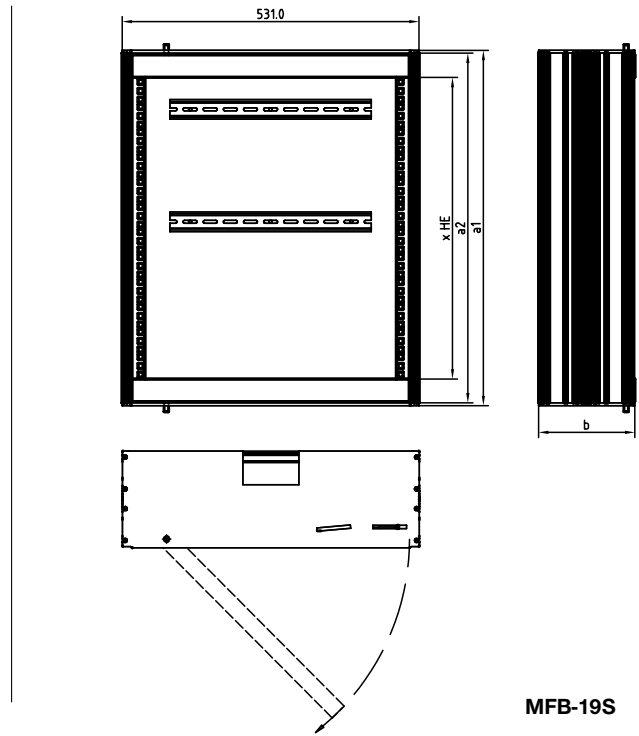

INTEGRA MFB

Multifunktionsbox 19“

Wandanschlusskasten-System
für Studio und Theater

■ Multifunktionsbox 19“

Das Despar-Programm an Aluminum-Profilen erlaubt auch Anschlusskästen in 19“- Gehäusegrößen von 3HE bis 18HE und in verschiedenen Gehäusetiefen, jeweils mit oder ohne Schwenkrahmen, sowie auch Gehäusesondergrößen, z.B. für Versatzkästen, individuell zu fertigen. Auch die 19“-Montageplatten können von uns individuell mit Ausschnitten oder sogar bestückt und verdrahtet geliefert werden. Die Montageplatten sind durch Abkanten an den Längsseiten gegen Durchbiegen verstärkt.

Die Gehäusefarben sind in RAL-Tönen wählbar, Standard ist für das Gehäuse Eloxal schwarz und den Schwenkrahmen und die Montageplatten RAL 7011 eisengrau.

Hiermit steht Ihnen ein kompaktes Gehäusesystem mit nur 531 mm Breite als Wandanschlusskästen für Absteck- und Bedienfelder sowie Patchfelder für die A/V- und Lichttechnik im Studio oder dem Theater zur Verfügung.

MFB-19

MFB-19S

Technische Daten

Für den Einsatz als Versatzkästen im Theaterbereich können auch andere Gehäusegrößen angeboten werden.

Gehäuse 19" 12HE mit/ ohne Schwenkrahmen(SR)

Beispiel Gehäuse

INTEGRA MFB bestückt mit SR

Sondergehäuse als

Anschlusskasten*

*Die Sondergehäuse können hinsichtlich der Abmessungen in Breite, Höhe und Tiefe den jeweiligen Anforderungen angepasst werden. Die Tiefe kann zwischen 87, 172 und 250 mm variieren.